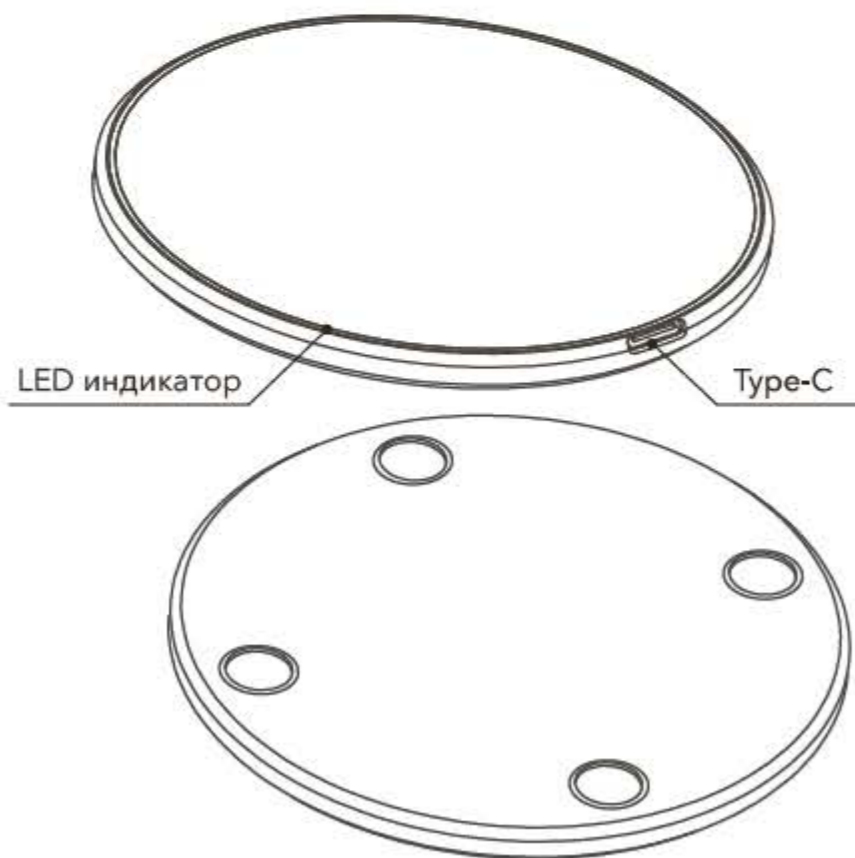

### СПЕЦИФИКАЦИЯ

Модель: 22162  
Вход: 5V/2A, 9V/2A  
Выход беспроводной зарядки: 15W (max)  
Дистанция передачи заряда: ≤ 6 мм  
Размер: Ø100 x 7 мм